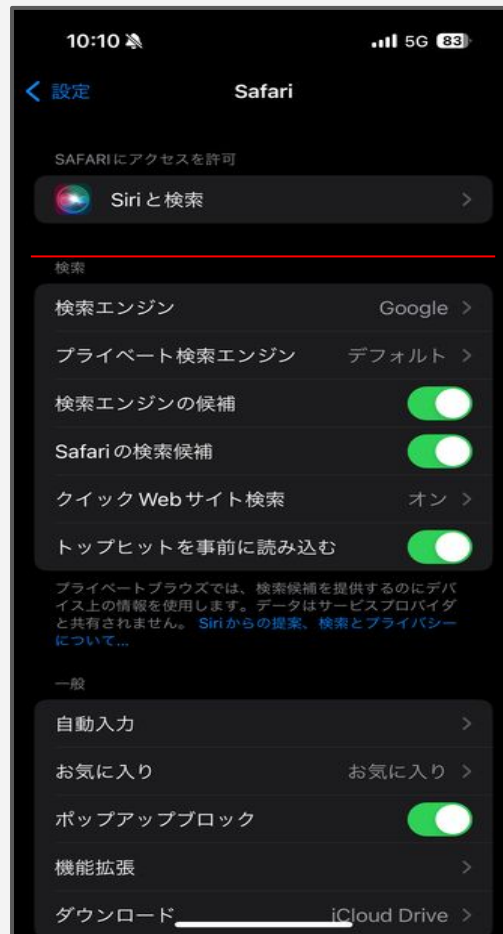

標準ブラウザの確認方法

※iPhoneの場合

標準ブラウザの確認方法

iPhoneの設定を開いていただき下にスクロールするとSafariの項目がありますのでタップ

デフォルトのブラウザアプリが
Safariではない場合こちらに設定されている
標準ブラウザ表示されます。

設定されている標準ブラウザがSafariの場合
何も表示されません。

標準ブラウザの確認方法

※Androidの場合

標準ブラウザの確認方法

Androidの設定を開いていただきアプリと通知

(ご利用の端末によっては

アプリと表示されている)をタップ

標準のアプリをタップ

ブラウザアプリからご使用端末の
ブラウザの確認をすることができます。

標準ブラウザを変更したい場合

デフォルトのブラウザアプリ内で変更が可能です。