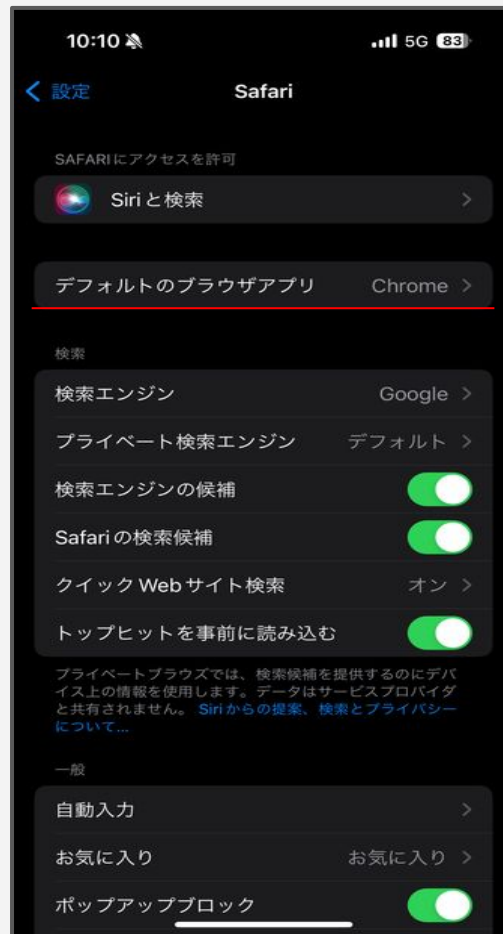

標準ブラウザの確認方法

※iPhoneの場合

標準ブラウザの確認方法

iPhoneの設定を開いていただき下にスクロールするとSafariの項目がありますのでタップ

デフォルトのブラウザアプリが
Safariではない場合こちらに設定されている
標準ブラウザ表示されます。

設定されている標準ブラウザがSafariの場合
何も表示されません。

標準ブラウザの確認方法

※Androidの場合

標準ブラウザの確認方法

Androidの設定を開いていただきアプリと通知

(ご利用の端末によっては

アプリと表示されている)をタップ

標準のアプリをタップ

ブラウザアプリからご使用端末の
ブラウザの確認をすることができます。

標準ブラウザを変更したい場合

デフォルトのブラウザアプリ内で変更が可能です。